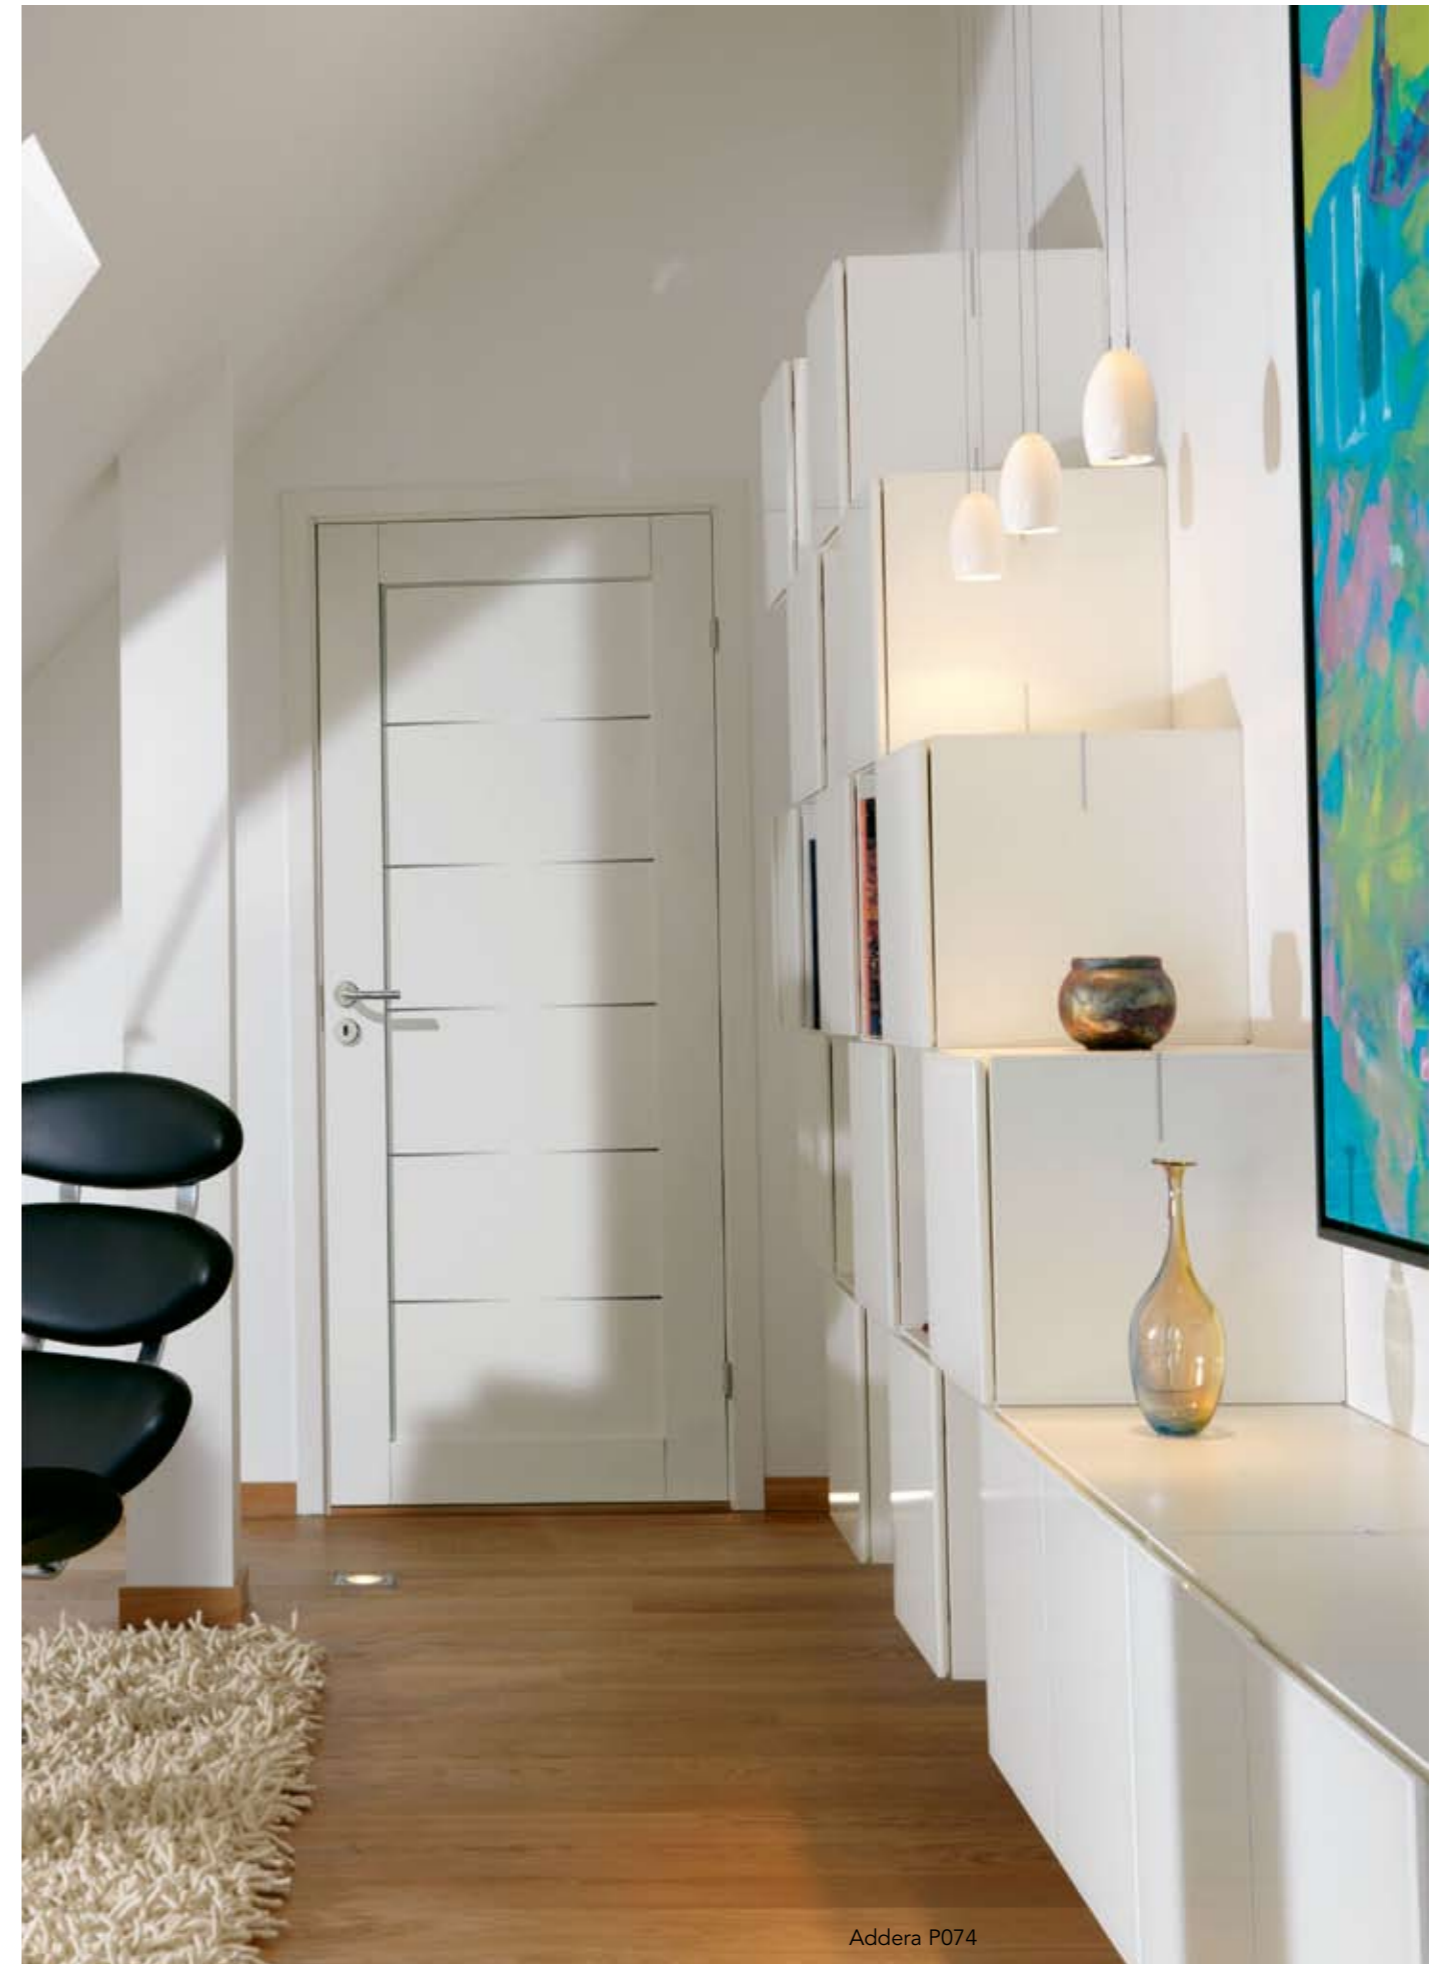

P046 P047
Ek, lack Klarglas Standardvit Klarglas

P022 P023
Ek, lack Klarglas Standardvit Klarglas

P065
Standardvit

P070 P071
Ek, lack Klarglas Standardvit Klarglas

UNIVERSE

Stilrena glasdörrar med enkelt formspråk och dekorativa träinslag. Komplettera gärna med dolda gångjärn. Levereras i valfri glastyp, med trädetaljer, vitmålade eller i ek.

Addera P074