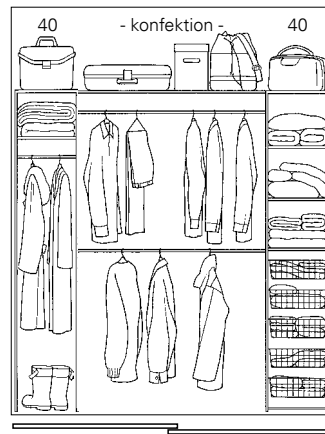

Inredning 6241/8241

Öppningsbredd: 1570 - 1950 mm

Mod. 440 platinum
Mod. 450 folie-vit
Mod. 450 folie-björk
Mod. 450 folie-ek
Mod. 450 folie-valnöt
Mod. 450 faner-björk
Mod. 450 faner-ek