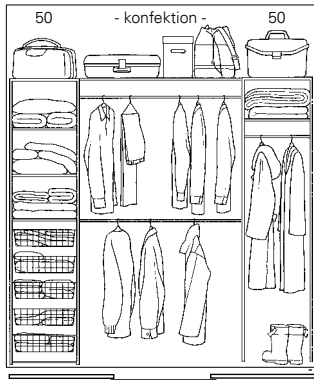

Inredningsförslag 3-dörrars kombinationer

Inredning 6301/8301

Öppningsbredd: 1800 - 2150 mm

Mod. 440 platinum
Mod. 450 folie-vit
Mod. 450 folie-björk
Mod. 450 folie-ek
Mod. 450 folie-valnöt
Mod. 450 faner-björk
Mod. 450 faner-ek