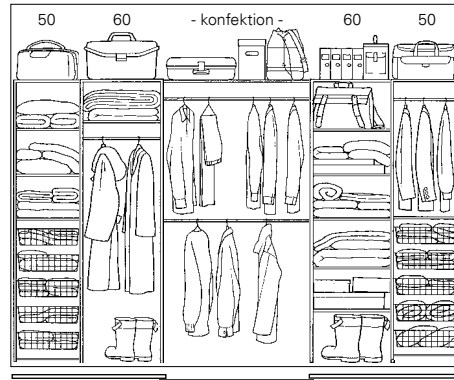

Inredning 6341/8341

Öppningsbredd: 2950 - 3320 mm

Mod. 440 platinum
Mod. 450 folie-vit
Mod. 450 folie-björk
Mod. 450 folie-ek
Mod. 450 folie-valnöt
Mod. 450 faner-björk
Mod. 450 faner-ek