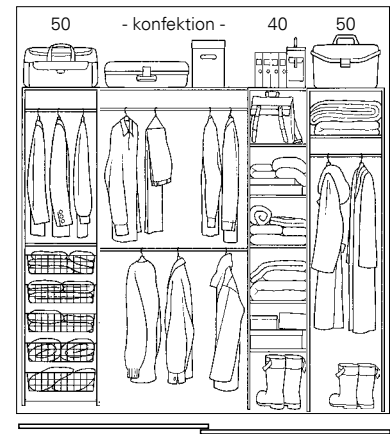

Inredning 6261/8261

Öppningsbredd: 1950 - 2150 mm

Mod. 440 platinum
Mod. 450 folie-vit
Mod. 450 folie-björk
Mod. 450 folie-ek
Mod. 450 folie-valnöt
Mod. 450 faner-björk
Mod. 450 faner-ek