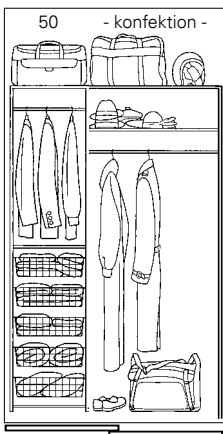

Möbelinredets ytor i folie och faner matchar skjutdörrarnas fyllnings Sortiment så förvaringslösningen skapar en enhet.

Inredningsförslag 2-dörrars kombinationer

Inredning 6201/8201

Öppningsbredd: 1070 - 1270 mm