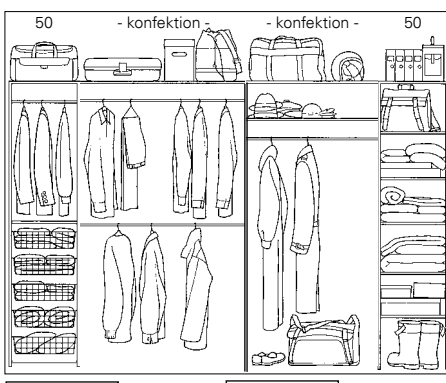

Inredningsförslag 4-dörrars kombinationer

Inredning 6401/8401

Öppningsbredd: 2400 - 2950 mm

Mod. 440 platinum
Mod. 450 folie-vit
Mod. 450 folie-björk
Mod. 450 folie-ek
Mod. 450 folie-valnöt
Mod. 450 faner-björk
Mod. 450 faner-ek