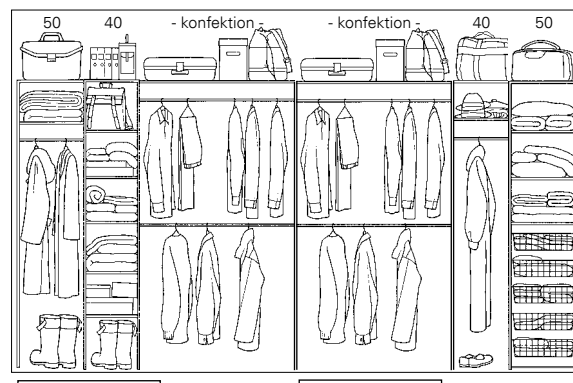

Inredning 6441/8441

Öppningsbredd: 3550 - 4100 mm

Mod. 440 platinum
Mod. 450 folie-vit
Mod. 450 folie-björk
Mod. 450 folie-ek
Mod. 450 folie-valnöt
Mod. 450 faner-björk
Mod. 450 faner-ek