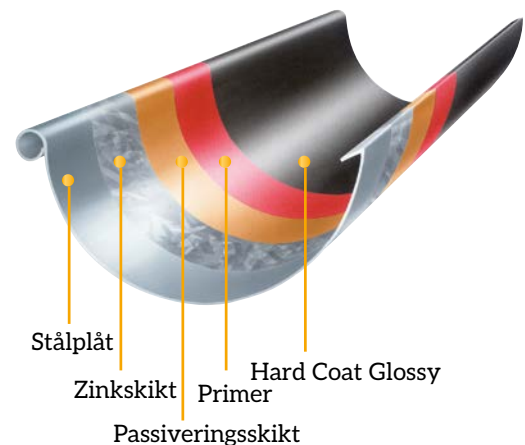

## +T TAKAVVATTNING

PL 45 SILVERMETALLIC

PL 20 MÖRKGRÅ

PL 22 MÖRKRÖD

PL 42 TEGELRÖD

PL 56 BRUN

VATTEN ÄR HÅRT, EN ENVIS DROPPE KAN URHOLKA EN STEN.

Därför tillverkas Plannja Takavvattning av högklassigt varmförzinkat stål. För att ytterligare förlänga produkternas livslängd, har vi belagt stålet med ett dubbelsidigt skikt av Hard Coat Glossy som är en extremt stryktålig tunnskiktbeläggning. Plannja Takavvattning tål årstidernas kraftprov med regn, snö, is och smältvatten. Det enda du behöver göra är att ibland rensa rännorna från löv och annat skräp. Då rinner vattnet precis som du vill. År efter år efter år.

## BENDER PALEMA BENDERIT

Bender Benderit är i grunden en helt genomfärgad takpanna för att ytterligare framhäva färgen på taket. Ytbehandlingen är speciellt framtagen för att appliceras på betongtakpannor och har en mycket lång livslängd. Benderit är en egenutvecklad och producerad färg vilket säkerställer högsta kvalitet. Alla produkter ytbehandlas två gånger.