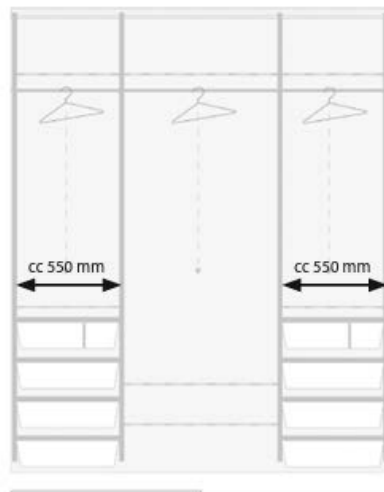

Komplett Sovrum
1400-1950 mm