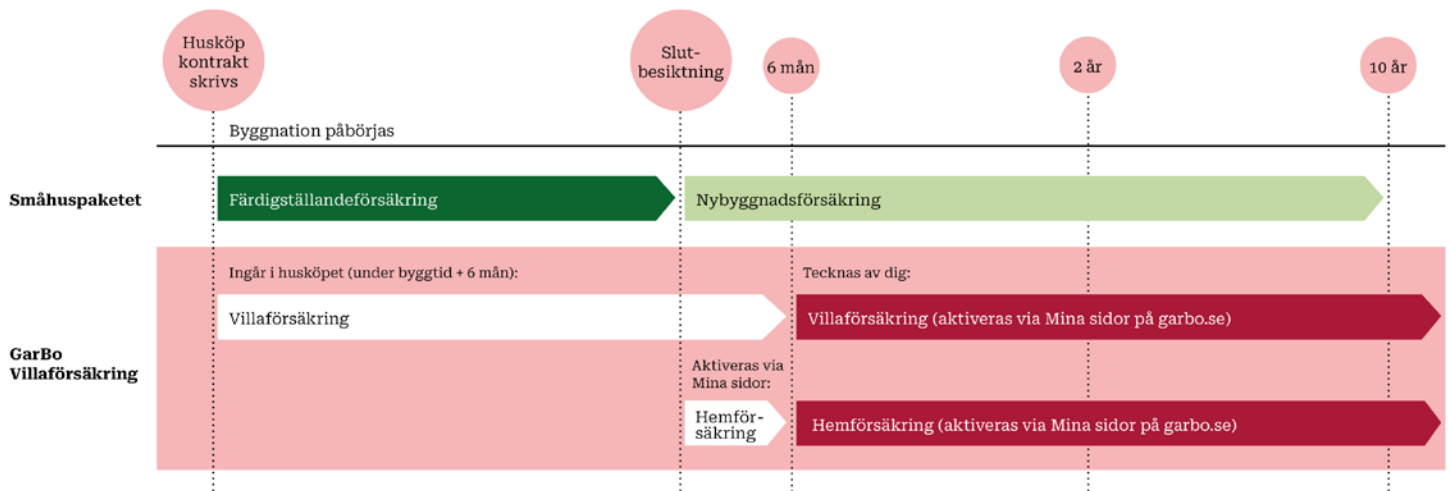

Färdigställandeförsäkring under byggtiden

När du ska bygga hus behöver du enligt lag ett färdigställandeskydd. Detta skydd får du genom att Eksjöhus tecknar en Färdigställandeförsäkring åt dig hos Gar-Bo Försäkring AB.

Färdigställandeförsäkringen gäller om din entreprenör eller leverantör går i konkurs under byggtiden, eller om du har rätt att häva kontraktet enligt 29§ konsumenttjänstlagen.

När en ny entreprenör måste upphandlas är det inte ovanligt att extrakostnader uppstår i form av dyrare arbetstimmar eller material. Försäkringen täcker eventuella extrakostnader som kan uppstå, dock med max tio procent av kontraktssumman.

Nybyggnadsförsäkring för de tio första åren

Med en nybyggnadsförsäkring är ditt hus försäkrat för byggrelaterade skador i tio år från dagen för godkänd slutbesiktning.

Försäkringen täcker kostnader för att åtgärda skador till följd av fel, och de fel som orsakat skadorna på grund av felaktigt arbete, dvs. väsentliga fel och skador som inte täcks av entreprenörens felansvar, eller av någon annan försäkring. Med fel i arbete menas att det utförda arbetet avviker från fackmässigt godtagbar standard som råder när arbetet utförs. När du köper ett Eksjöhus ingår en Nybyggnadsförsäkring som vi tecknar åt dig hos Gar-Bo Försäkring AB.

Försäkrat från dag 1

Ditt husbygge är försäkrat redan när du tecknar köpeavtalet. Försäkringen gäller fram till sex månader efter slutbesiktning.

Leverantörsförsäkringen gäller byggnad, tomtmark, material och verktyg.

Läs mer på www.gar-bo.se

Försäkringen ger skydd mot

- Brand
- Läckage
- Stöld & skadegörelse
- Storm, hagel och snötryck
- Skada på installation
- Ansvar
- Rättsskydd