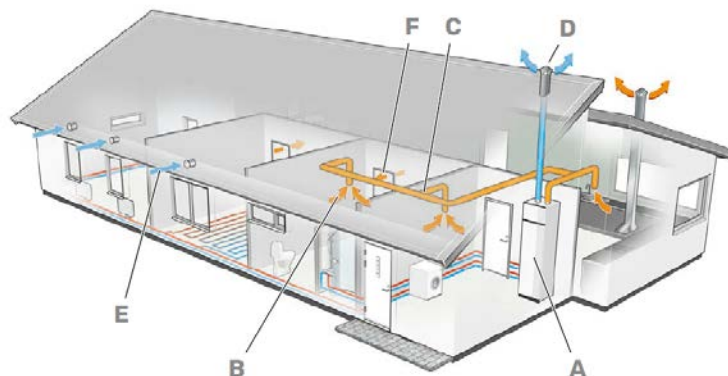

SÅ HÄR FUNGERAR S735

- A S735 försörjer huset med både varmvatten och rumsvärme.
- B Den varma rumsluften tas in i kanalsystemet.
- C Den varma rumsluften leds till S735.
- D Rumsluften släpps ut när den passerat S735. Luftens temperatur har då sänkts eftersom S735 tagit tillvara på energin i rumsluften.
- E Uteluft tas in i huset.
- F Luft transporteras från rum med uteluftsdon till rum med frånluftsdon.