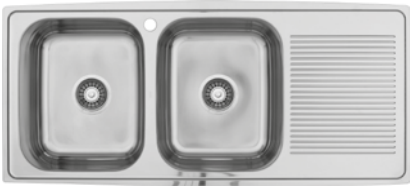

STANDARD DISKBÄNK

INTRA HORIZON HZD 1120

För underlimning, nedfällning eller planlimning, finns i vänster- och högermodell. Skåpsbredd minst 800 mm.