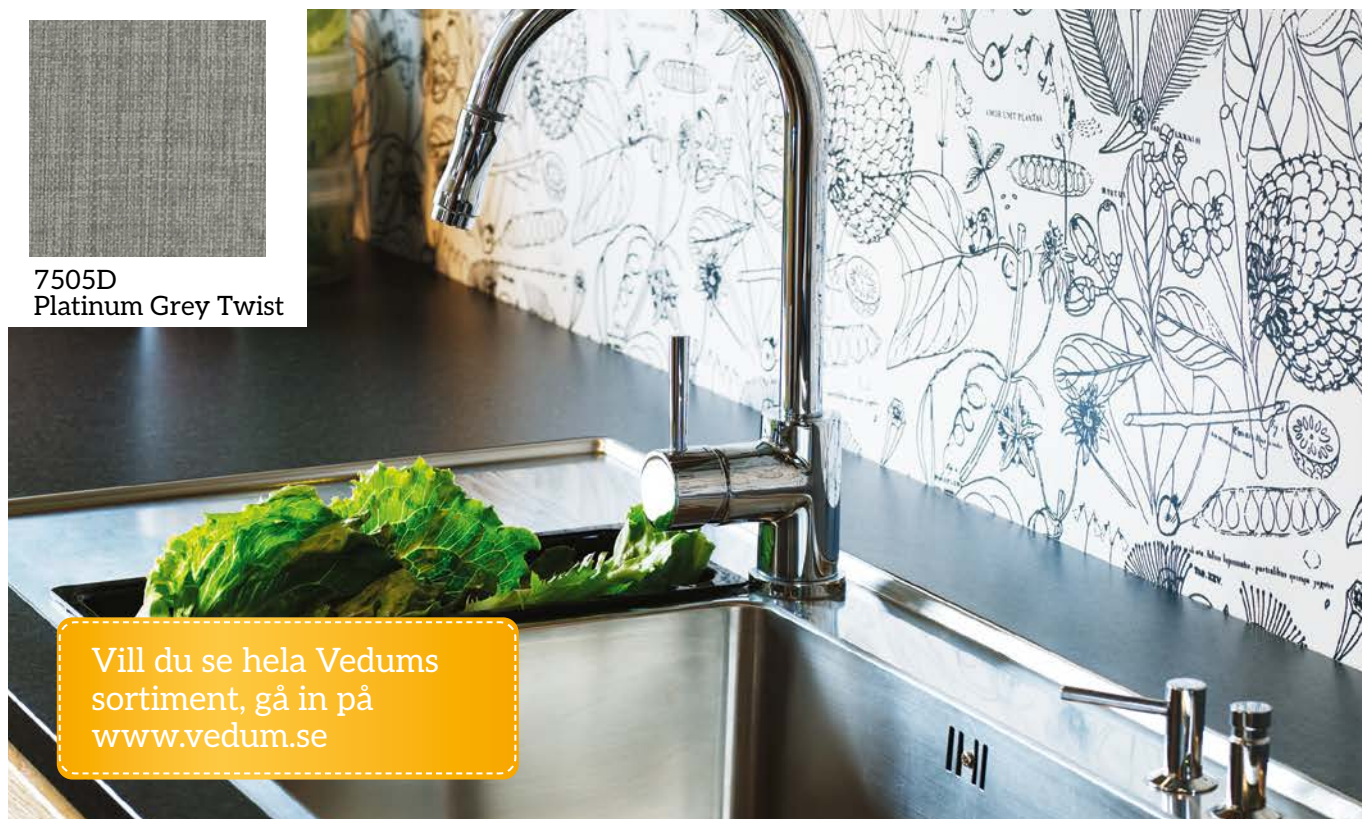

# STANDARD BÄNKSKIVA

7505D  
Platinum Grey Twist

Vill du se hela Vedums  
sortiment, gå in på  
[www.vedum.se](http://www.vedum.se)