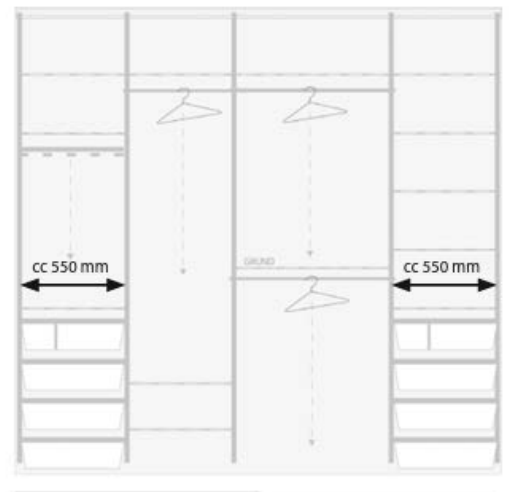

Bärlistor och hängskenor kan även monteras fristående i t.ex. klädkammare.

Komplett Sovrum  
1250-1400 mm

Komplett Sovrum  
1400-1950 mm

Komplett Sovrum + Linne  
1950-2500 mm

Fler varianter finns. Prata med din säljare för mer info.