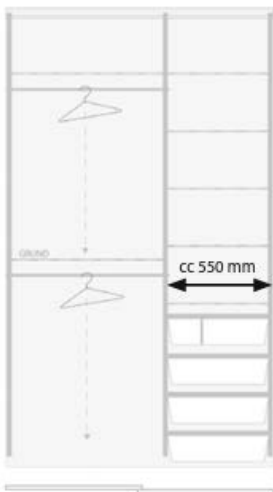

PELLYSYSTEM TILL MIRRO

Bärlist i kombination med hängskenor är ett system för enkel och snabb montering i Mirro skjutdörrsgarderob. Färre skruvhål behövs och flexibiliteten blir maximal, då hängskenorna lätt kan flyttas i sidled. Bärlistens hål är anpassade till standard regelavstånd och kan monteras ända upp mot tak. Använd vattenpass för att montera bärlisten horisontellt på väggen och häkta sedan fast hängskenor. Du slipper skruva fast skenorna och kan flytta dem i sidled till lämplig placering.

Bärlistor och hängskenor kan även monteras fristående i t.ex. klädkammare.

Komplett Sovrum
1250-1400 mm