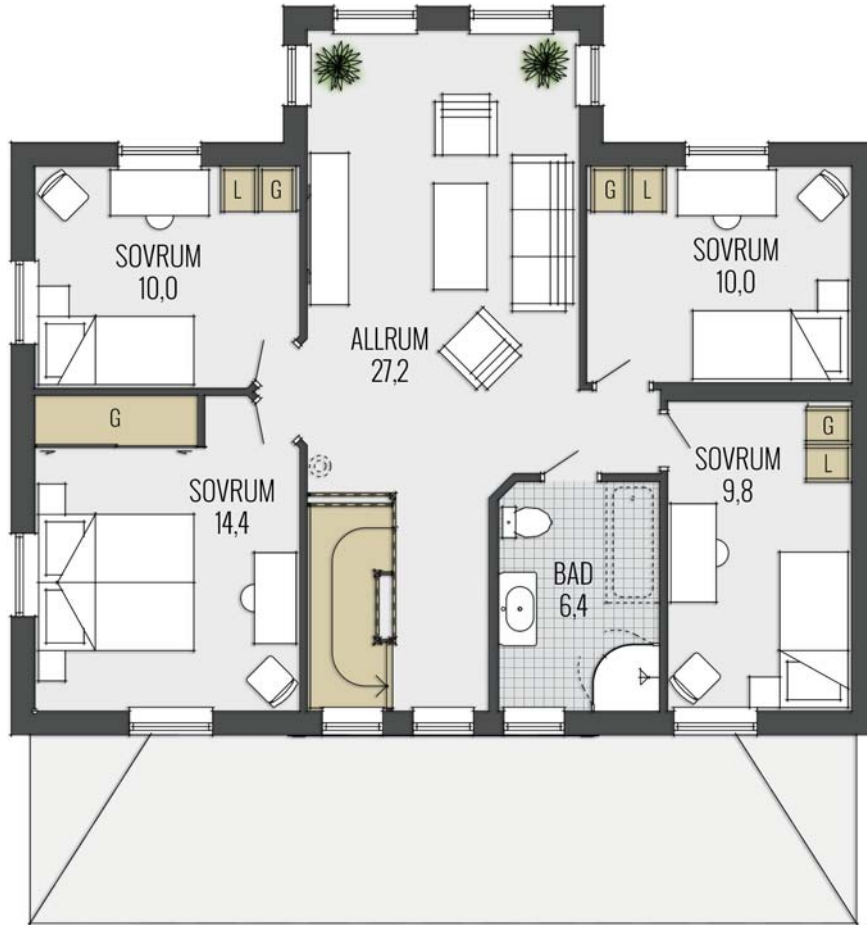

BALANS

2 PLAN. 168 M². 6 RUM & KÖK

Balans är ett hus i New Englandsstil. En stor och härlig veranda omfamnar entrén och invändigt har du två plan med väl tilltagna ytor för hela familjen. Hallen är rymlig och den öppna planlösningen mellan kök och vardagsrum ger generösa ytor för matlagning och samvaro. De vackra dubbeldörrarna vid matplatsen leder dig ut till uteplatsen. Vardagsrummet går även att dela av om du har behov av ett sovrum eller arbetsrum.

ÖVERVÅNING 84 M²

Övervåningen är på hela 84 m² med allrum, stora sovrum och ett badrum. Allrummet är luftigt och har ett härligt genomljus med fönster på både fram- och baksidan.

Fler varianter av Balans hittar du på www.eksjohus.se.

ENTRÉVÅNING 84 M²