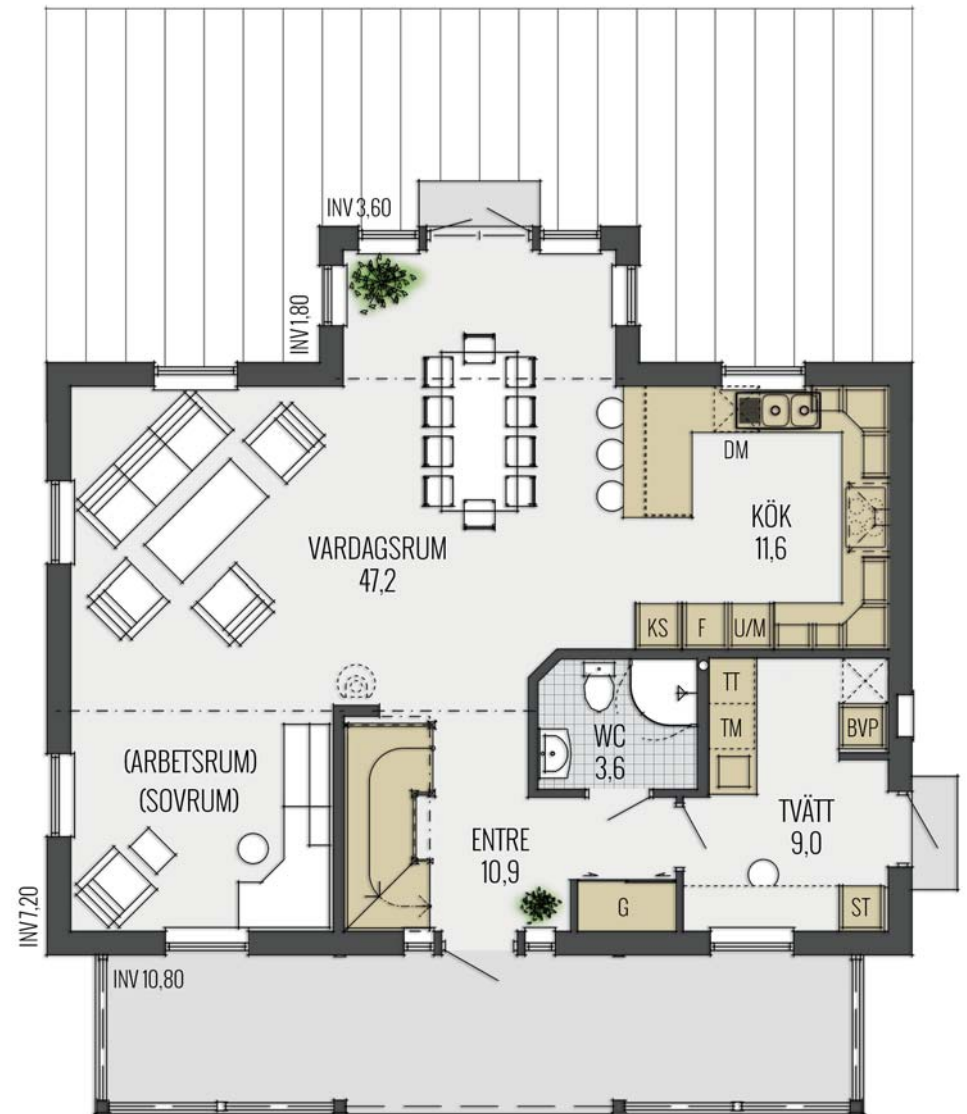

BALANS

2 PLAN. 168 M². 6 RUM & KÖK

Balans är ett hus i New Englandsstil. En stor och härlig veranda omfamnar entrén och invändigt har du två plan med väl tilltagna ytor för hela familjen. Hallen är rymlig och den öppna planlösningen mellan kök och vardagsrum ger generösa ytor för matlagning och samvaro. De vackra dubbeldörrarna vid matplatsen leder dig ut till uteplatsen. Vardagsrummet går även att dela av om du har behov av ett sovrum eller arbetsrum.

ÖVERVÅNING 84 M²

Övervåningen är på hela 84 m² med allrum, stora sovrum och ett badrum. Allrummet är luftigt och har ett härligt genomljus med fönster på både fram- och baksidan.

Fler varianter av Balans hittar du på www.eksjohus.se.

ENTRÉVÅNING 84 M²